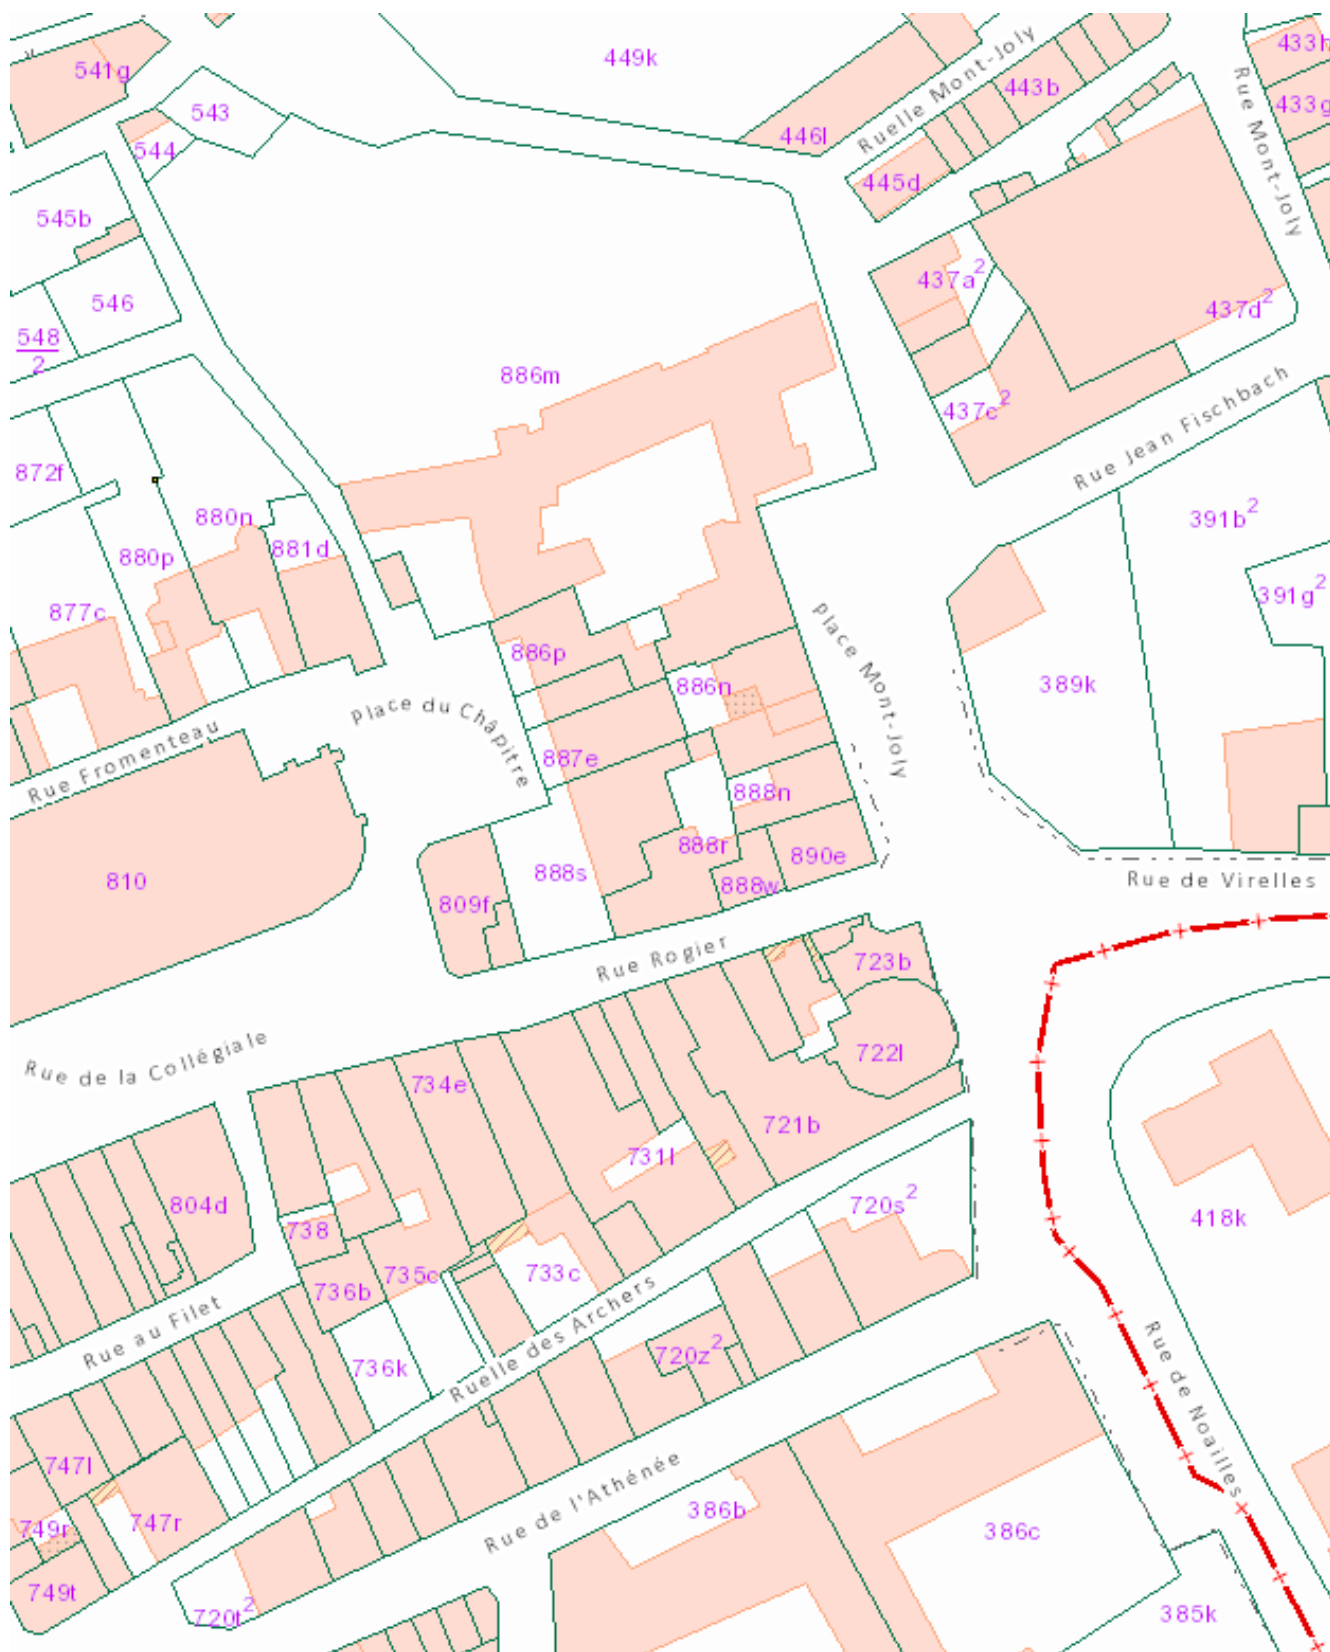

Superf. totale 650

Division cadastrale : 56016  
Section : C  
Numéro de la parcelle : 0888/00R000

Référence du dossier : SW/50069-236  
Echelle : 1/1000  
Situation le : 01/01/2013

L'AGDP, producteur de la base de données dans laquelle ces données sont reprises, jouit des droits de propriété intellectuelle repris dans la loi du 30 juin 1994 relative au droit d'auteur et aux droits voisins.